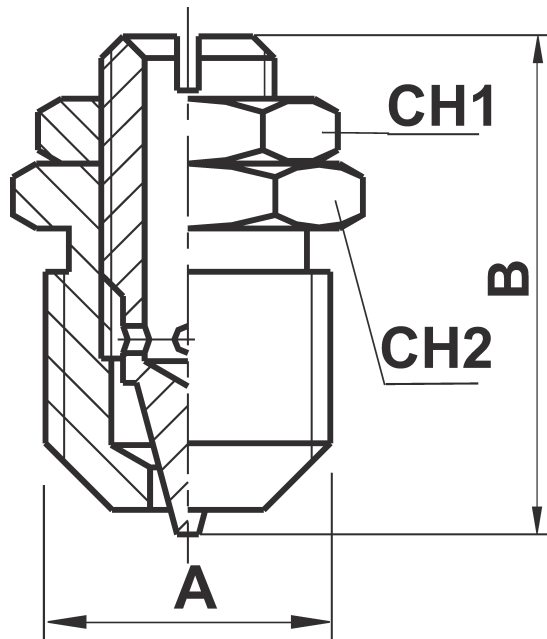

Dosatore di scarico a cacciavite fil. G 1/4" M

DATI TECNICI

Pressione max. esercizio

10 bar

Temperatura ambiente

-10 ÷ 85 °C

[Avvertenze Tecniche](#)

DIMENSIONI

| A | B | CH1 | CH2 |
|--------|----|-----|-----|
| G 1/4" | 23 | 12 | 14 |

Materiali

Originale: 3620×2765 px (306.5×234.1 mm) | Mostrata: 189.0×144.4 mm | Ridimensionata: Sì