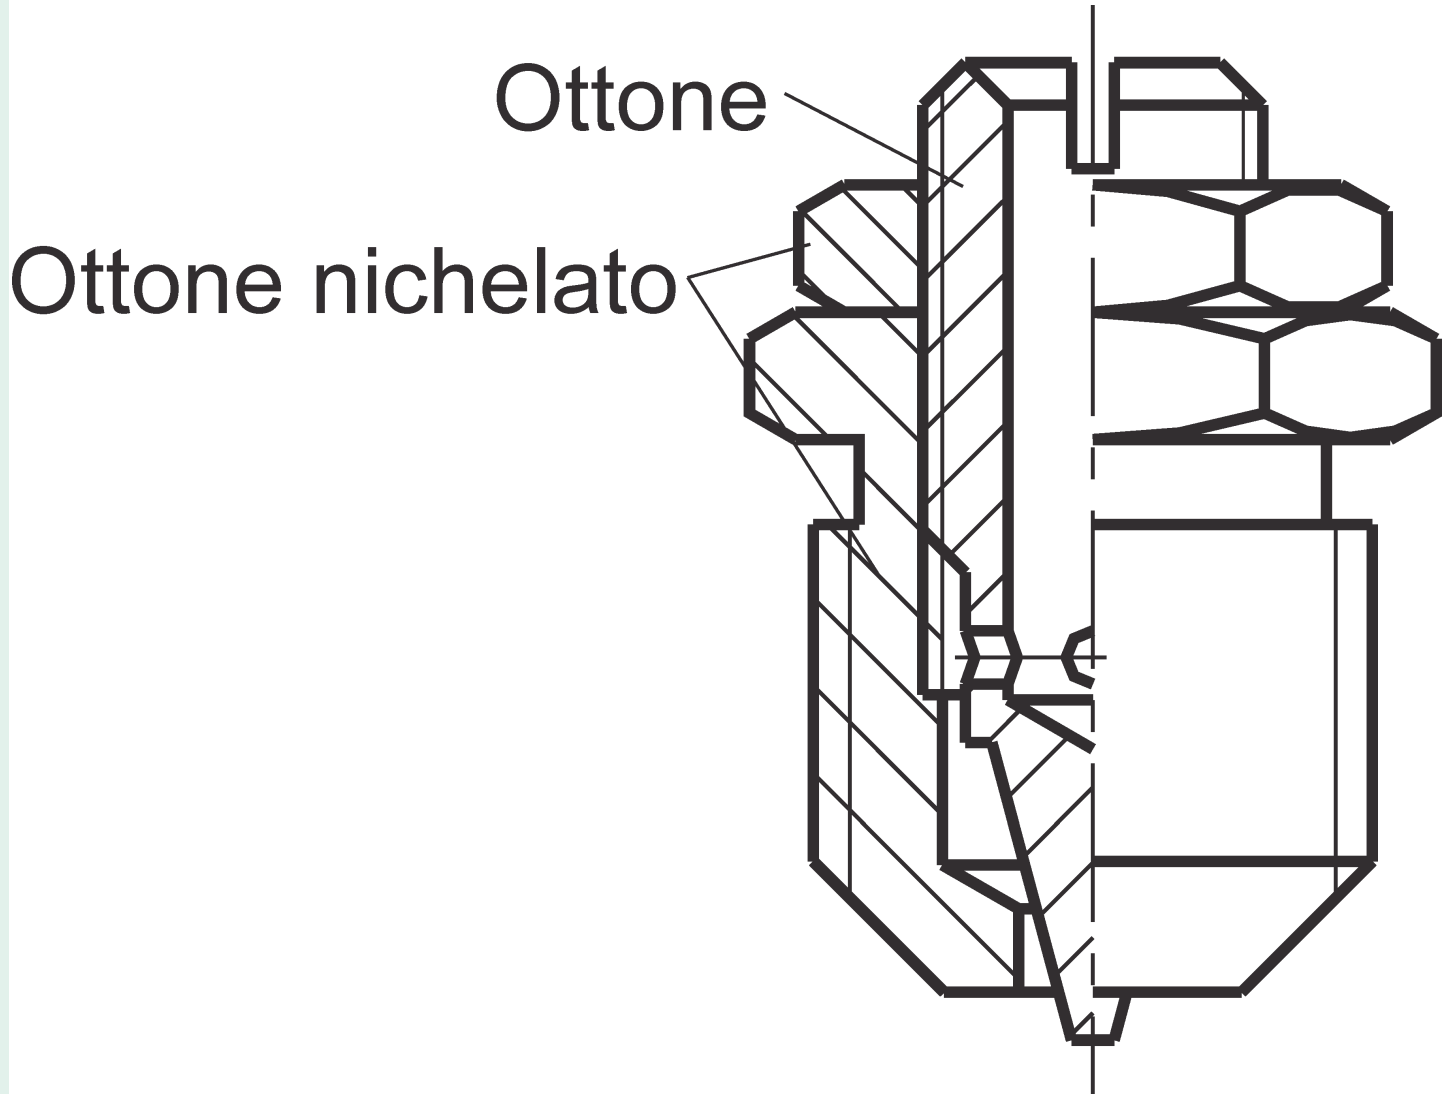

Dosatore di scarico a cacciavite fil. G 1/4" M

DATI TECNICI

Pressione max. esercizio

10 bar

Temperatura ambiente

-10 ÷ 85 °C

[Avvertenze Tecniche](#)

DIMENSIONI

| A | B | CH1 | CH2 |
|--------|----|-----|-----|
| G 1/4" | 23 | 12 | 14 |

Materiali

Originale: 3620×2765 px (306.5×234.1 mm) | Mostrata: 189.0×144.4 mm | Ridimensionata: Sì