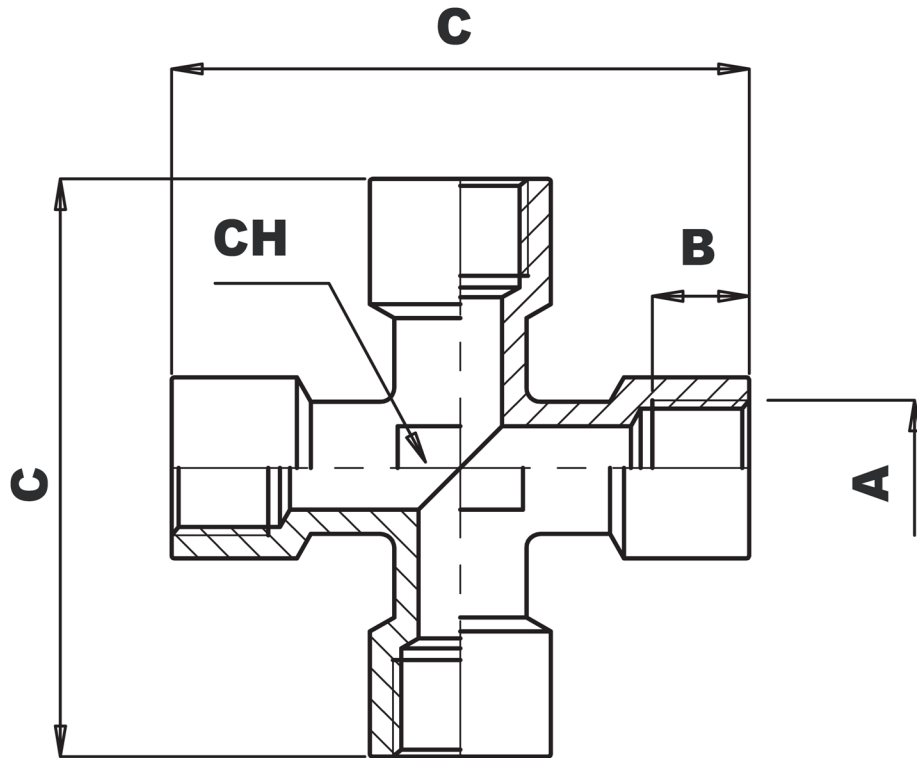

Raccordo croce 3/8" Femmina

CARATTERISTICA	VALORE
Materiale:	Ottone nichelato

Originale: 1440x1190 px (121.9x100.8 mm) | Mostrata: 121.9x100.8 mm | Ridimensionata: NO

A	B	C	CH
G3/8"	12	59,5	20