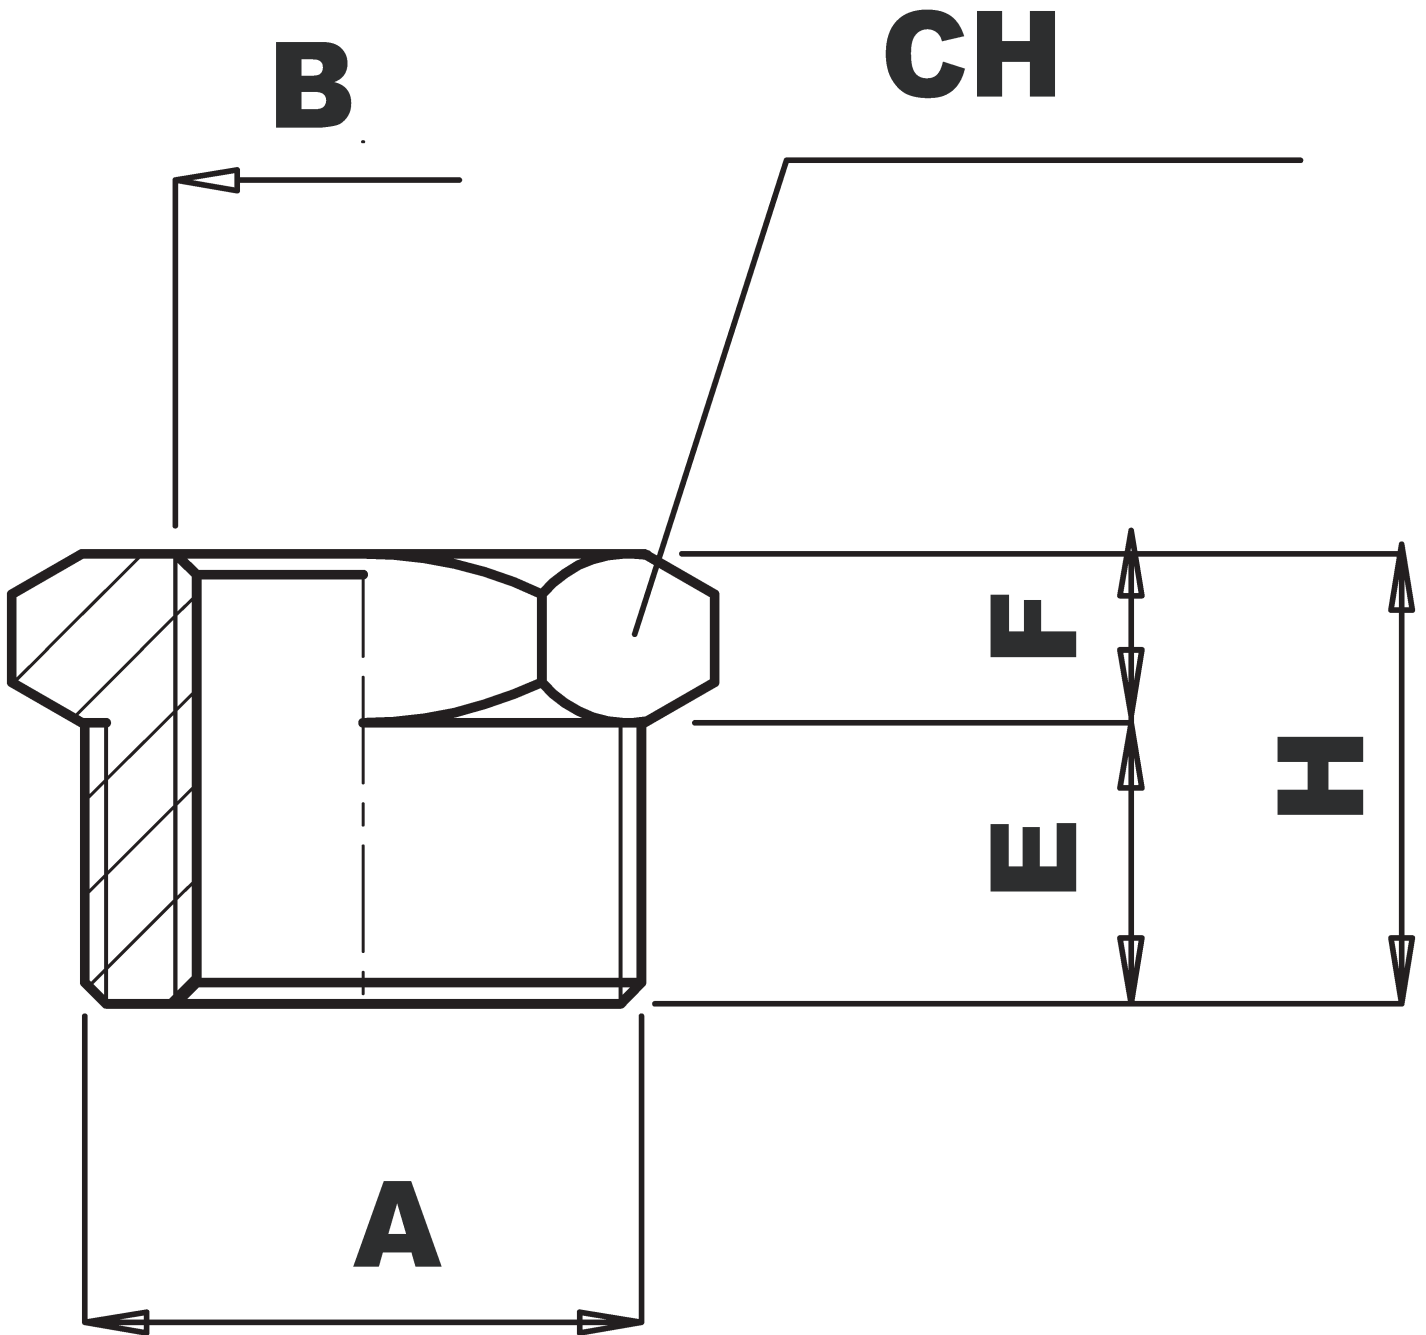

Riduzione filetto cilindrico 1 M x 3/8 F

CARATTERISTICA	VALORE
Materiale:	Ottone nichelato

Originale: 4325x4048 px (366.2x342.7 mm) | Mostrata: 189.0x176.9 mm | Ridimensionata: Sì

A	B	E	F	G	H	CH
G1"	G3/8"	13,5	-	-	19,5	36