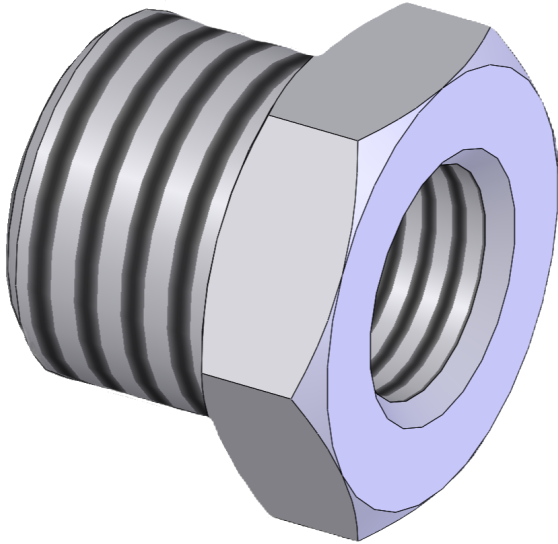

*Riduzione filetto cilindrico 3/8 M X 1/2 F*

CARATTERISTICA	VALORE
<b>Materiale:</b>	Ottone nichelato

*Originale: 4169×5924 px (353.0×501.6 mm) | Mostrata: 189.0×268.6 mm | Ridimensionata: Sì*