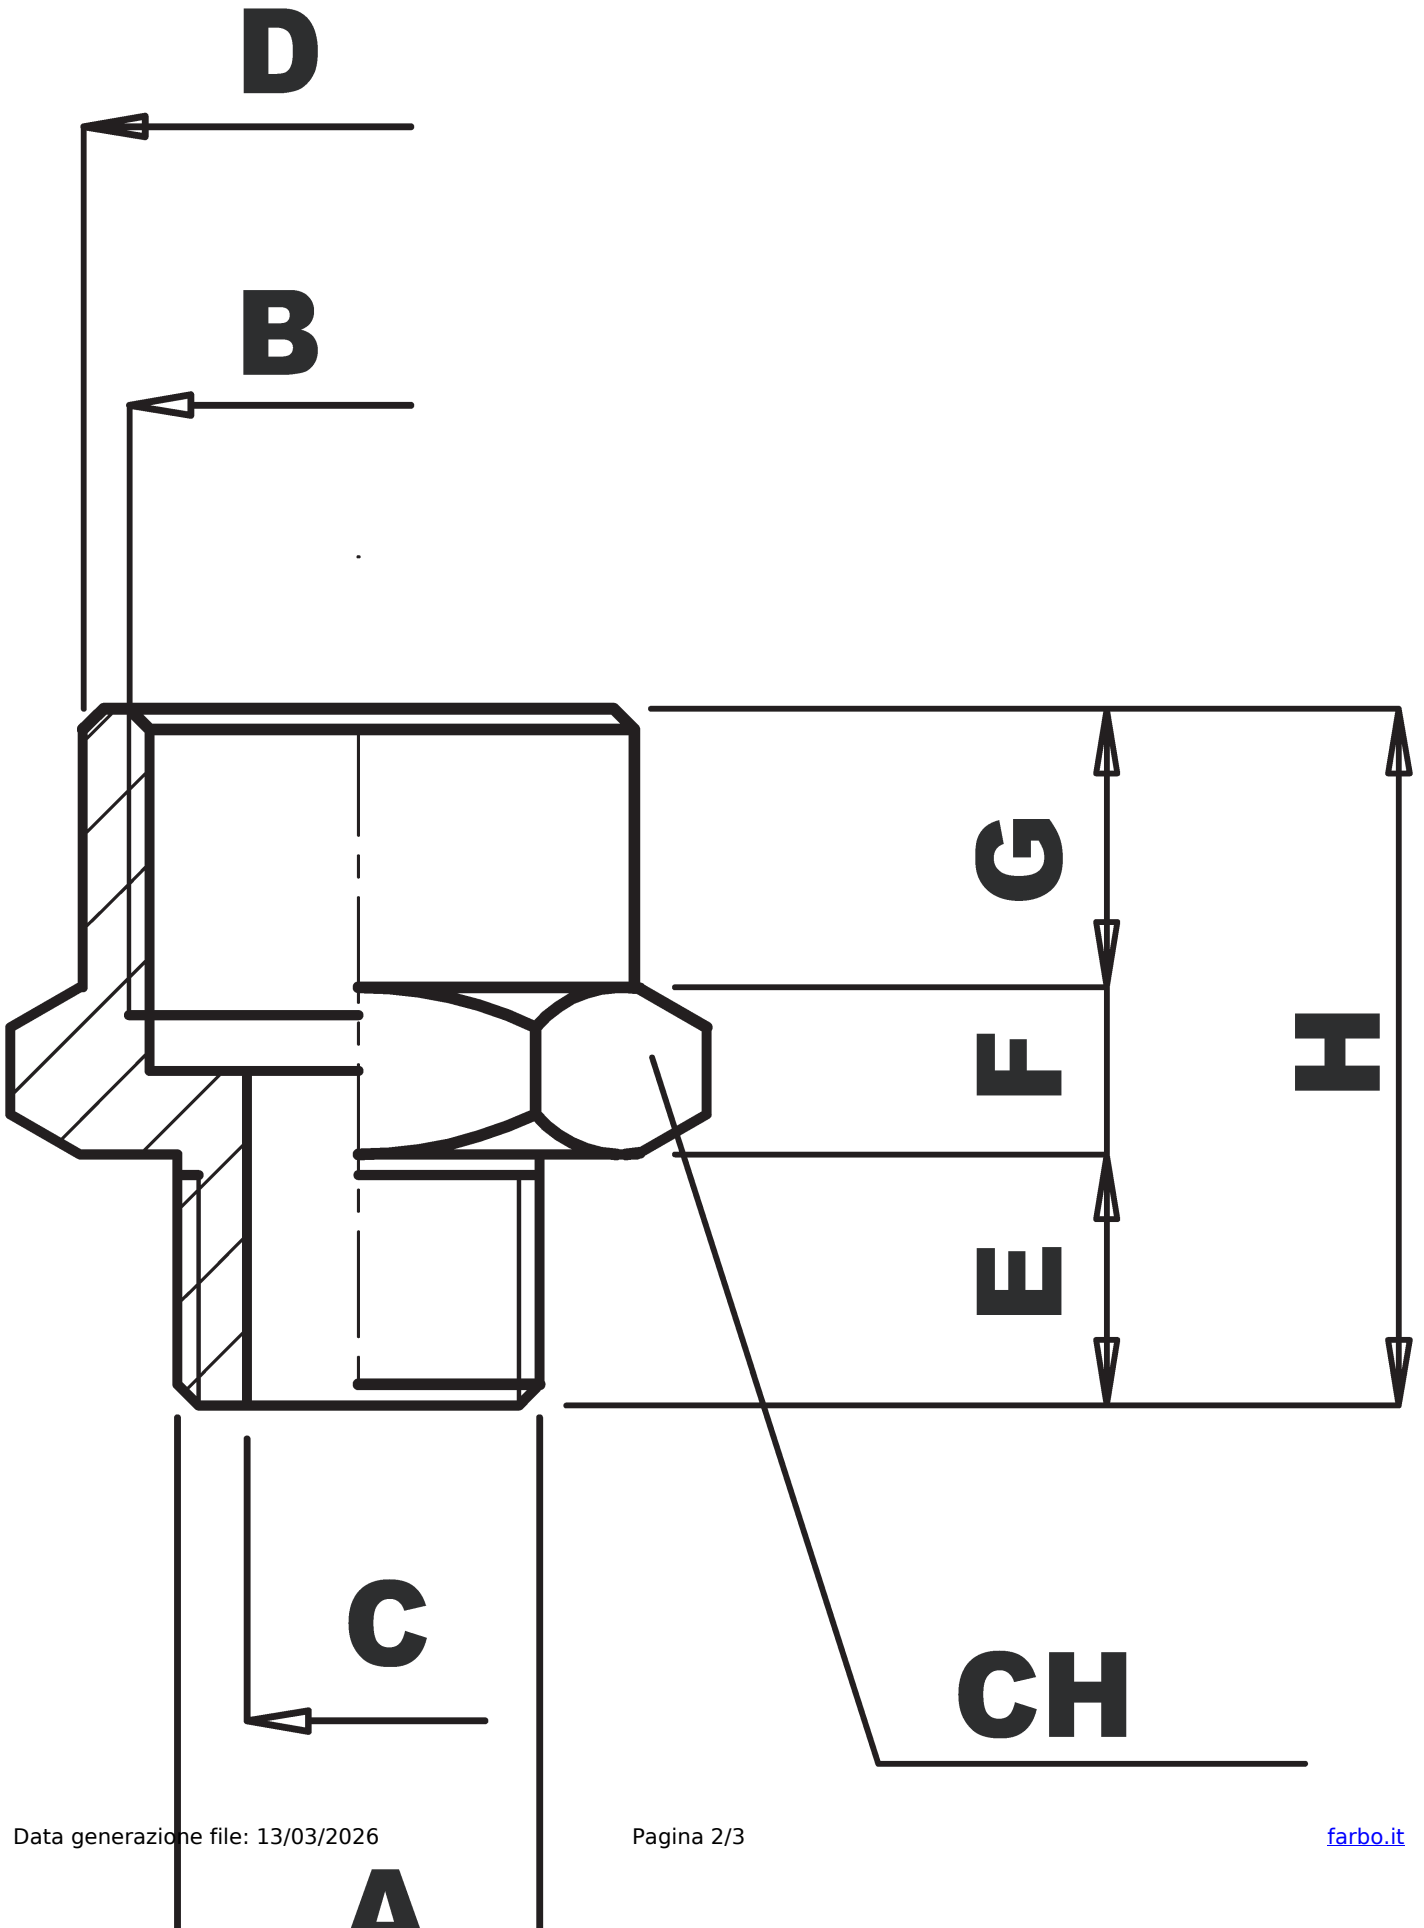

*Riduzione filetto cilindrico 3/8 M X 1/2 F*

CARATTERISTICA	VALORE
<b>Materiale:</b>	Ottone nichelato

*Originale: 4169×5924 px (353.0×501.6 mm) | Mostrata: 189.0×268.6 mm | Ridimensionata: Sì*